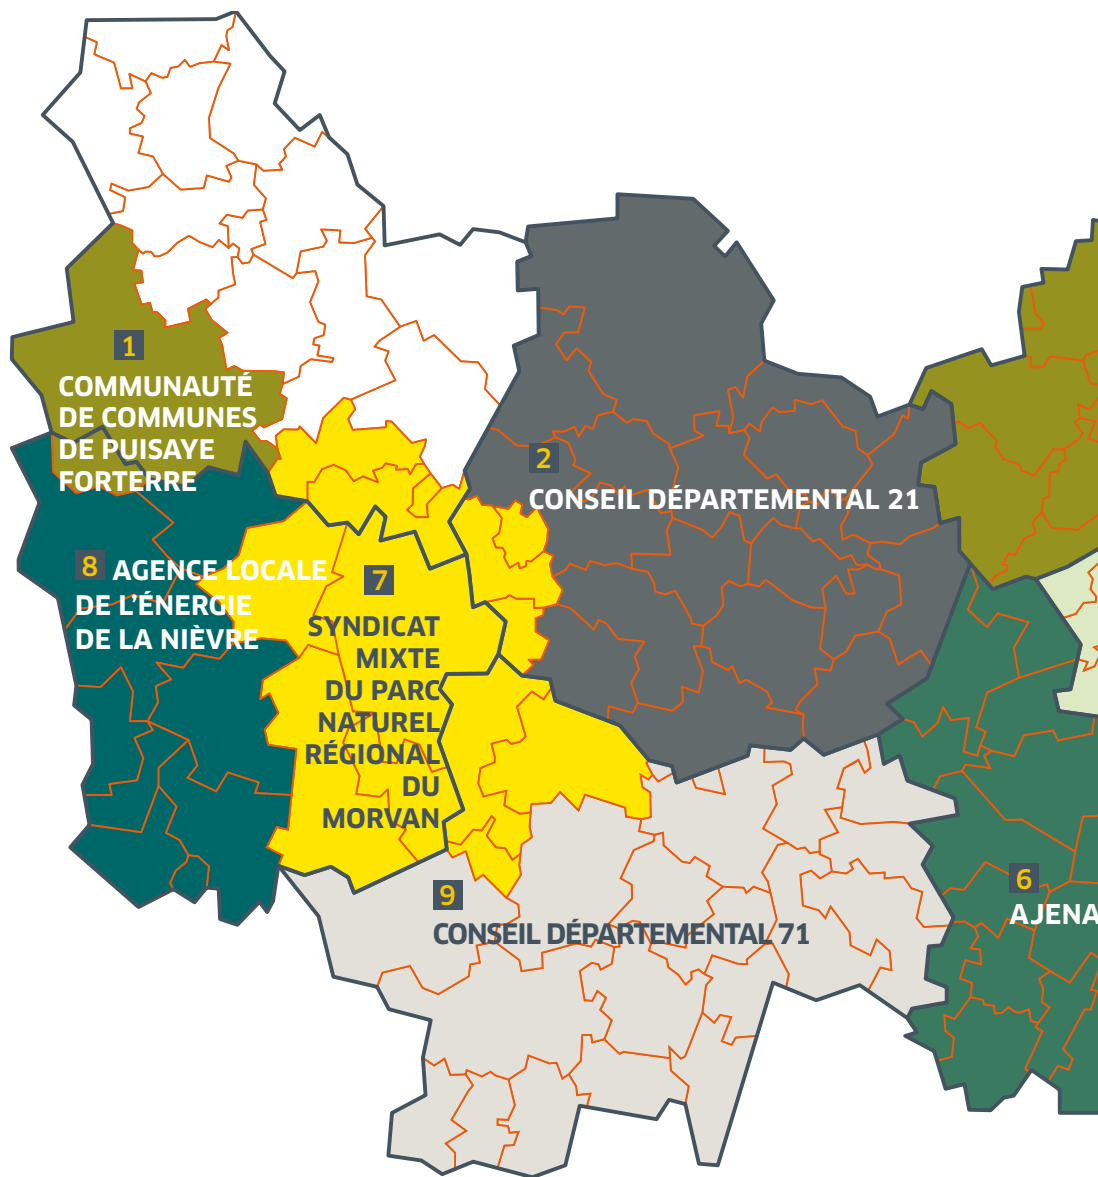

Jean Pierre Vallar

☎ 06 82 51 55 84

contact@territoire-energie-bfc.fr

Les autres animateurs EnR sont

présentés page suivante par territoire

LES ANIMATEURS ENR GÉNÉRALISTES EN BOURGOGNE-FRANCHE-COMTÉ

-  Limites des intercommunalités
-  Limites départementales