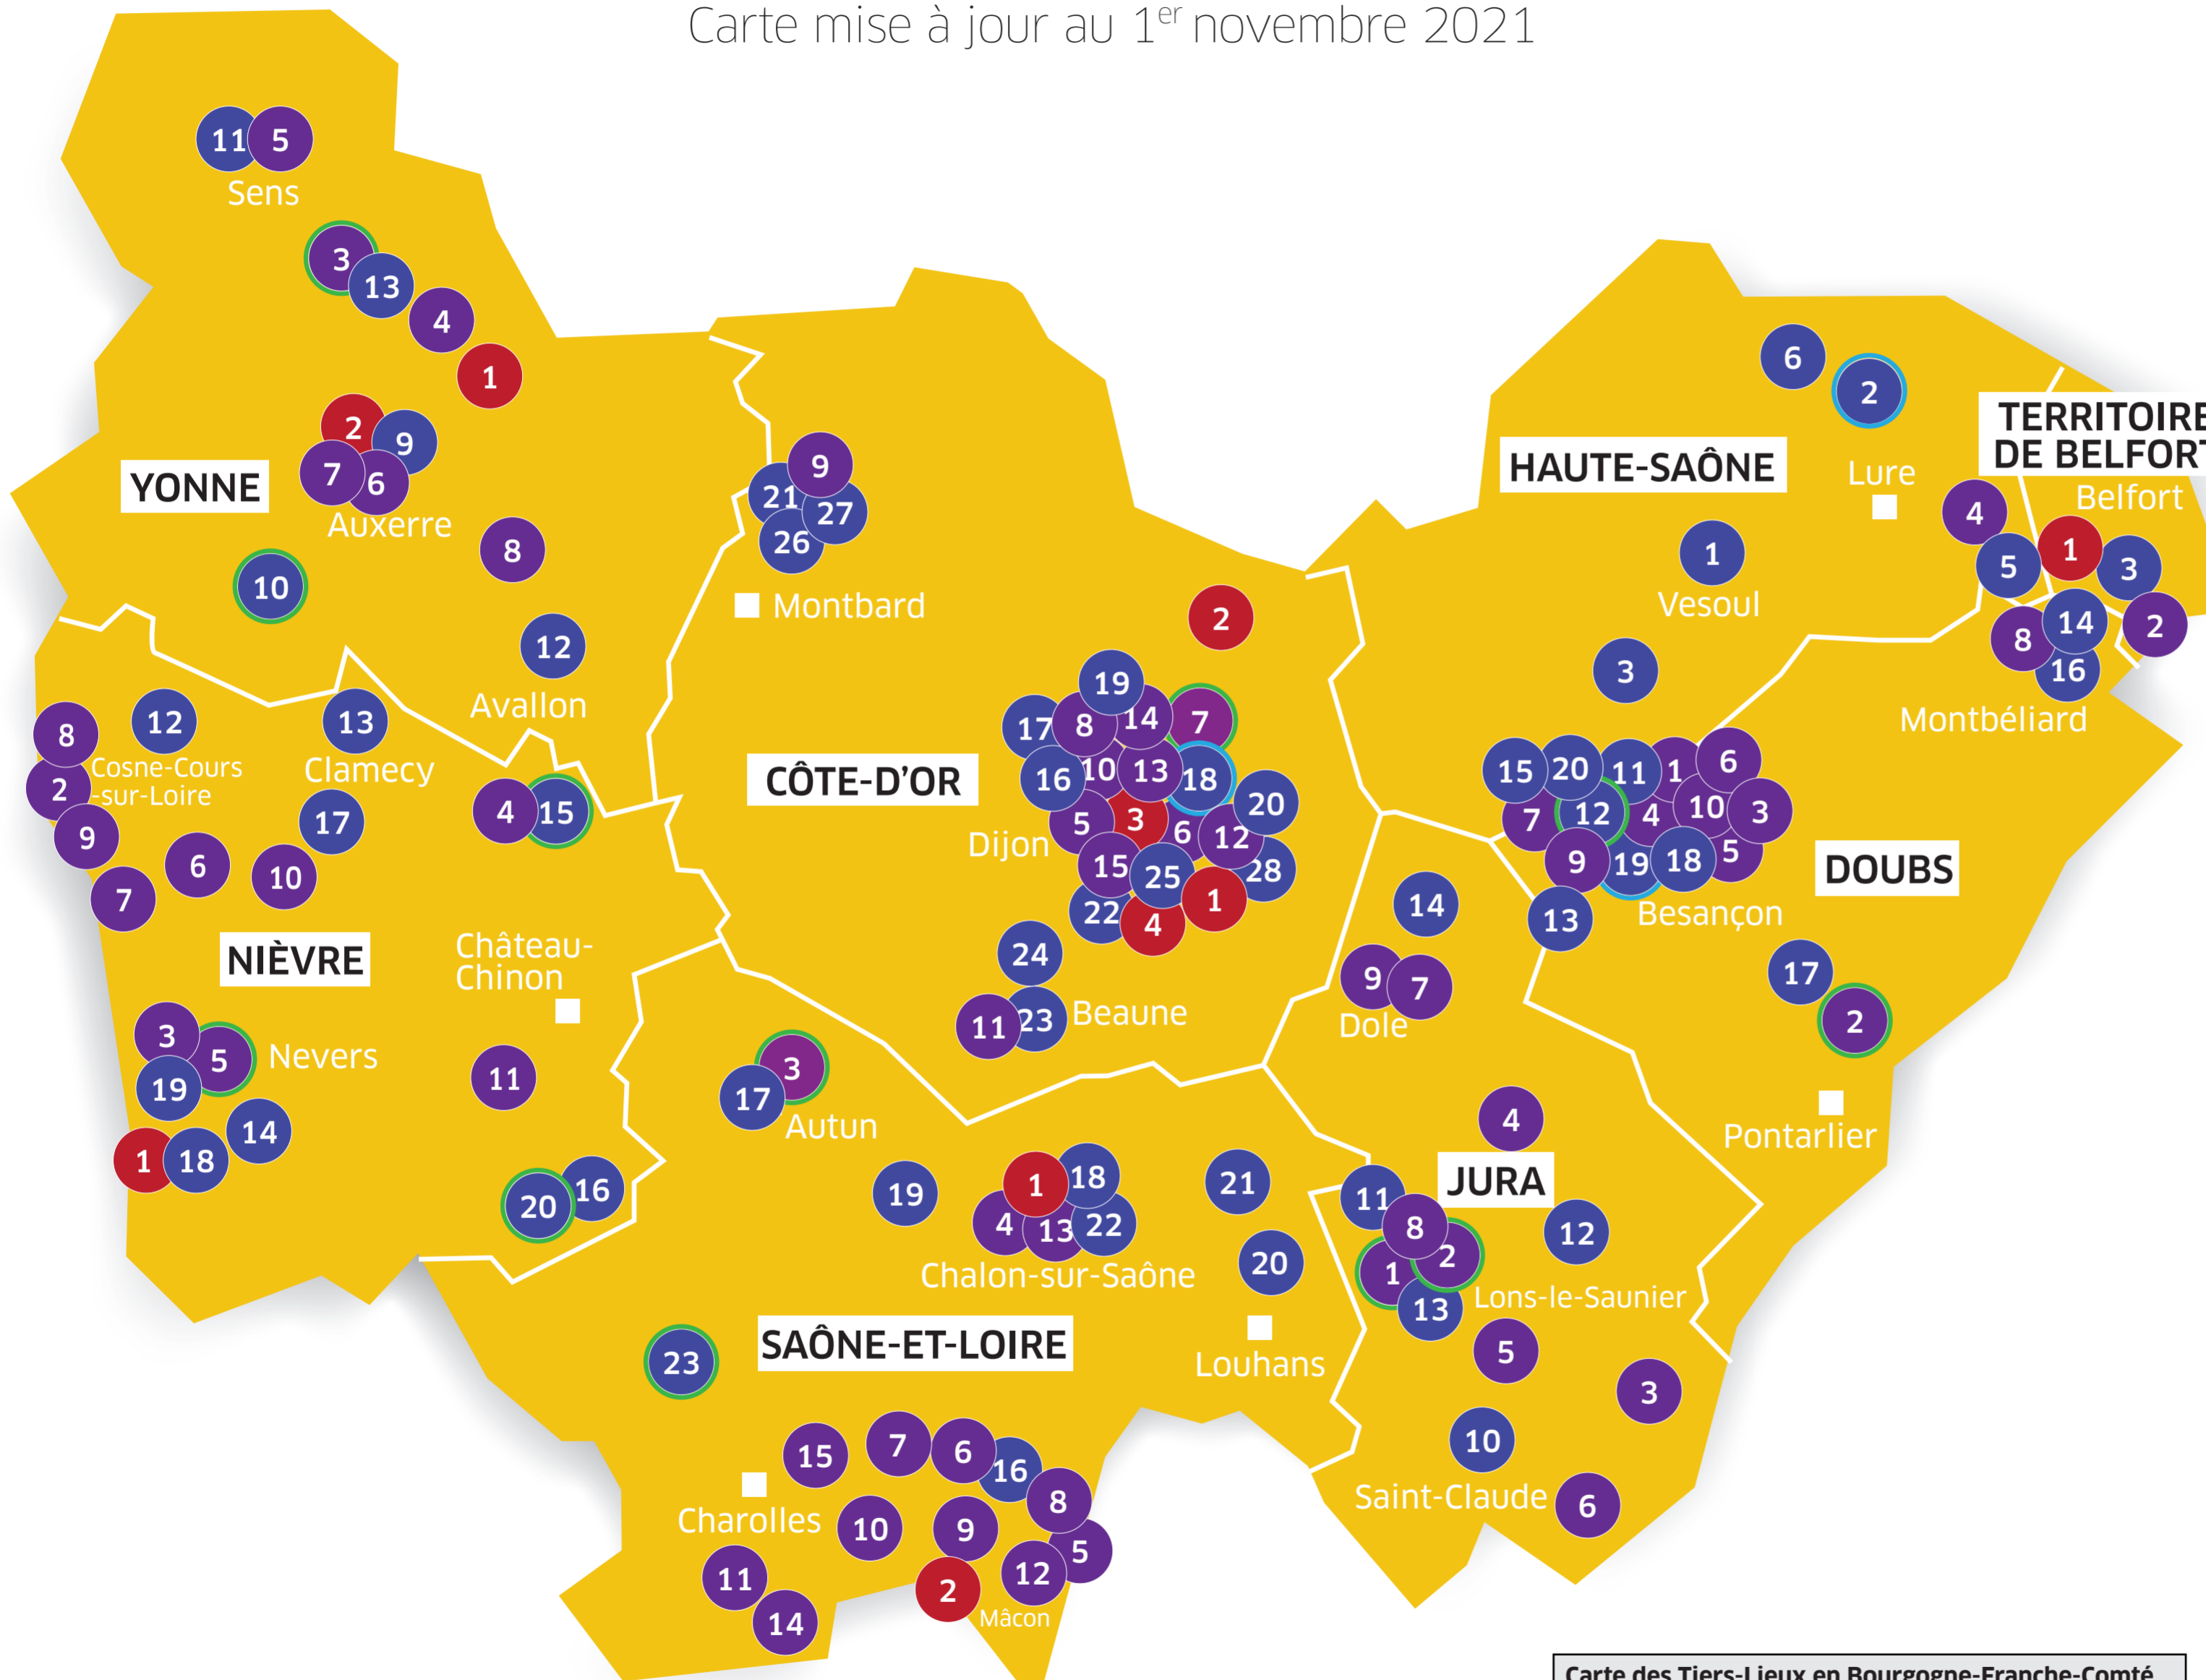

# 129 TIERS-LIEUX EN BOURGOGNE-FRANCHE-COMTÉ

## ACTEURS DE LA TRANSFORMATION NUMÉRIQUE

Carte mise à jour au 1<sup>er</sup> novembre 2021

**Carte des Tiers-Lieux en Bourgogne-Franche-Comté**

- Tiers-Lieux d'idéation et d'expérimentation (10)
- Tiers-Lieux de travail et de collaboration (55)
- Tiers-Lieux de médiation et de fabrication (56)
- Fabriques de Territoires (13)
- Fabriques numériques de Territoires (3)

### Côte-d'Or

- 21.1 Agronov (Bretenière)
- 21.2 Atelier culinaire du groupe SEB (Selongey)
- 21.3 Les Docks Numériques (Dijon)
- 21.4 Food Tech Living Lab (Dijon)
- 21.5 Ataké coworking (Dijon)
- 21.6 La Bécane à Jules (Dijon)
- 21.7 La Coursive (Dijon)
- 21.8 Gustav Co (Dijon)
- 21.9 Espace Entreprendre (Semur-en-Auxois)
- 21.10 LBA Centre d'affaires & coworking (Dijon)
- 21.11 LBA Centre d'affaires & coworking (Beaune)
- 21.12 Maison Régionale de l'Innovation (Dijon)
- 21.13 Quatre Quarts (Dijon)
- 21.14 Startway (Dijon)
- 21.15 Village by CA Champagne-Bourgogne (Dijon)
- 21.16 Atelier D'calés (Fontaine-les-Dijon)
- 21.17 Atelier Petula Green (Dijon)
- 21.18 Centre Numérique (Dijon)
- 21.19 Espace Beaudelaire (Dijon)
- 21.20 Coagul-LAB6 (Quetigny)
- 21.21 Cycl'Aux, la Recycllette (Semur-en-Auxois)
- 21.22 Espace Public Numérique (Chenôve)
- 21.23 FabLab (Beaune)
- 21.24 FabLab des Vignes (Savigny-lès-Beaune)
- 21.25 Kelle Fabrik (Dijon)
- 21.26 Lab'Aux, le tiers-lieu de l'Auxois (Semur-en-A.)
- 21.27 Lud'Aux (Semur-en-Auxois)
- 21.28 La Maison Phare MJC (Dijon)