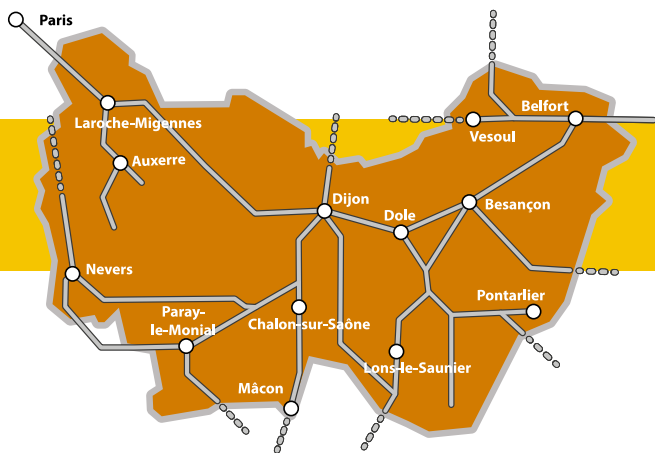

PROFITEZ DE VOS RÉDUCTIONS SUR TOUTES NOS LIGNES !

ACHETEZ VOTRE ABONNEMENT ET VOS COUPONS (HEBDOS OU MENSUELS)

INTERNET : site TER Bourgogne-Franche-Comté

APPLI SNCF (gratuite)

AUTOMATES RÉGIONAUX OU GUICHETS
dans les gares de Bourgogne-Franche-Comté
en gares de Paris-Bercy et Paris Gare de Lyon

Pour toute information TER (horaires, tarifs, services...)

Par téléphone : **Mobigo** au 03 80 11 29 29
du lundi au samedi (de 7h à 20h).

Internet : sites **TER Bourgogne-Franche-Comté** ou **viamobigo.fr**

Aux guichets : dans les gares
de la région Bourgogne-Franche-Comté.